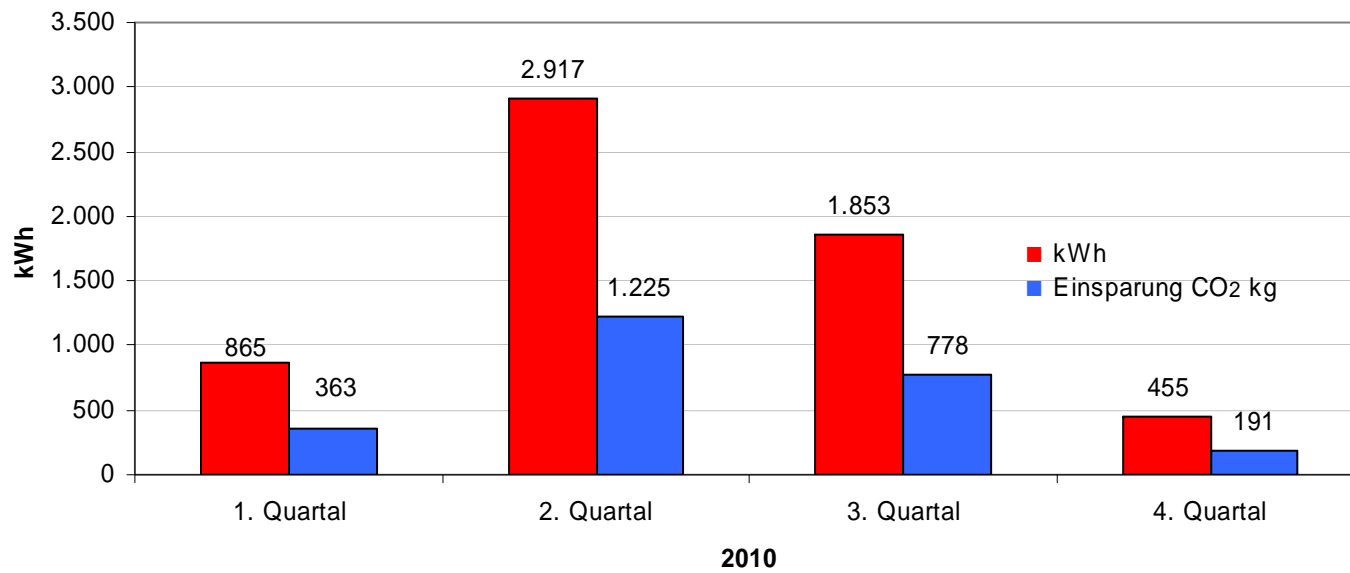

**PV Anlage SWH Zählerlager 6,9 kW_{peak}:
Ertrag kWh/Einsparung CO₂ in kg**

Summe gesamt seit 2004