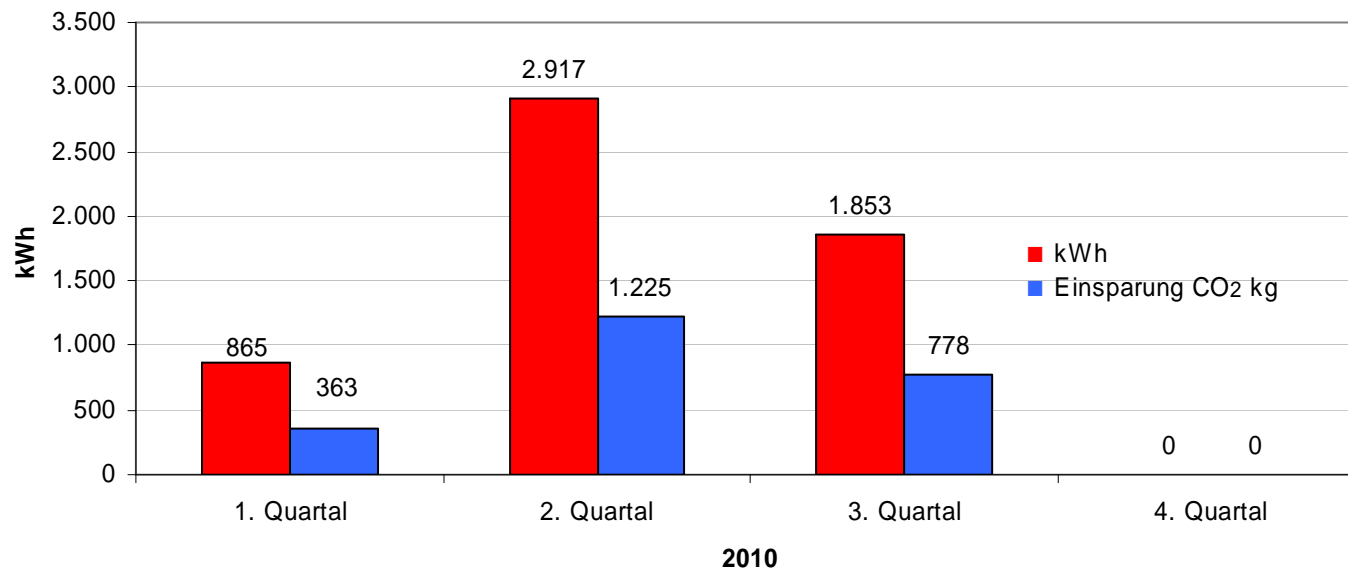

**PV Anlage SWH Zählerlager 6,9 kW_{peak}:
Ertrag kWh/Einsparung CO₂ in kg**

Summe gesamt seit 2004